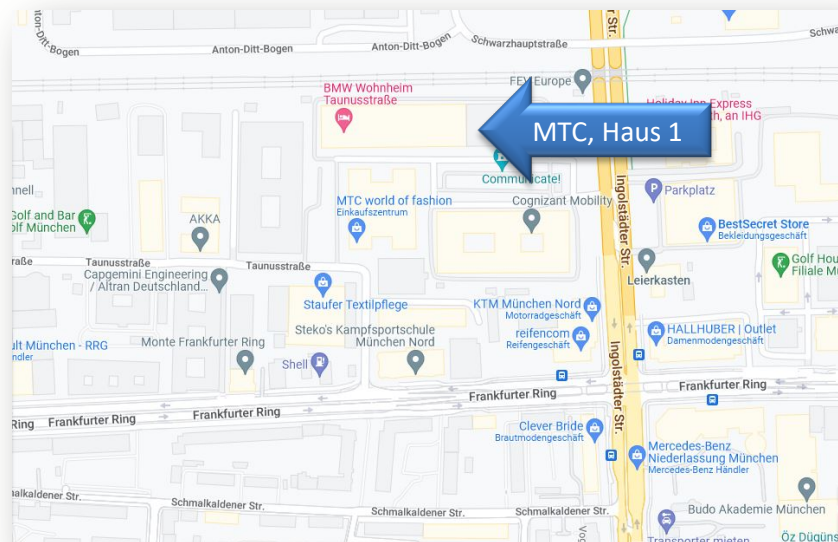

SUPREME

LOCATIONS

Adresse für das Navigationsgerät:

MTC WORLD OF FASHION
HAUS 1
TAUNUSSTR. 45
80807 MÜNCHEN
GERMANY